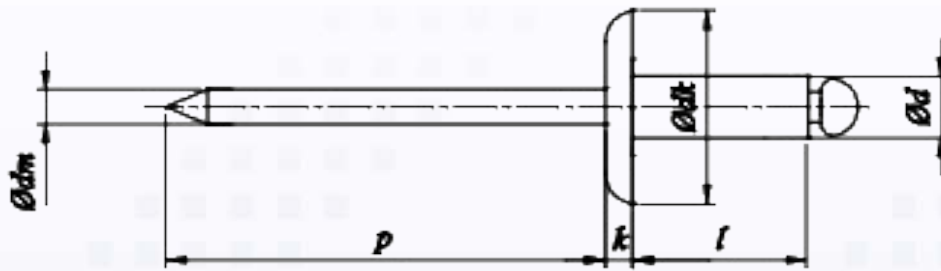

Заклепка витяжна

DIN 7337

AN 381

Розмір/Діаметр

<i>d</i>	3,2	4	4,8		6,4
<i>dk</i>	9,5	12	14	16	19
<i>k</i>	2	2,5	2,5		2,5
<i>dm</i>	1,7	2,1	2,7		3,65
<i>P</i>	25	25	4,9		25

<i>l</i>	Рекомендований діапазон				
6	1-3,5	-	-	-	-
8	3,5-5	3-5	-	-	-
10	5-7	5-6,5	4-6	4-6	-
12	7-9	6,5-8,5	6-8	6-8	-
14	9-11	9-10,5	8-10	8-10	-
16	-	10,5-12,5	10-12	10-12	8-10
18	-	12,5-14,5	12-14	12-14	-
20	-	14,5-16,5	12-15	12-15	10-14
24	-	-	17-19	17-19	-
25	-	-	-	-	13-18
30	-	-	23-25	23-25	18-23

*d* - номінальний діаметр  
*dk* - діаметр буртика  
*k* - висота буртика  
*dm* - діаметр шпильки  
*P* - довжина шпильки