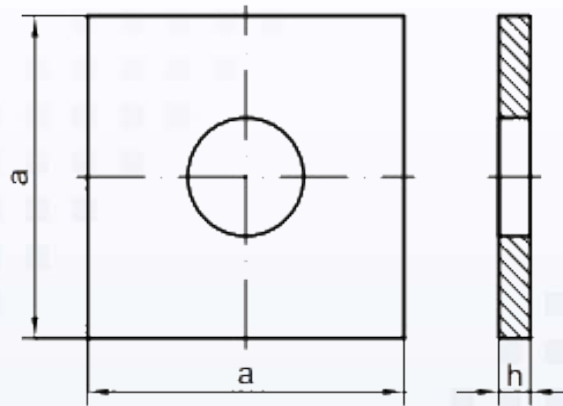

Шайба квадратна

DIN 436

PN 82010

Розмір/Діаметр

d	11	13,5	17,5	22	24	26	30	33	36
a	30	40	50	60	70	80	90	95	100
h	3	4	5	5	6	6	6	6	6

d - діаметр
a - ширина
h - товщина