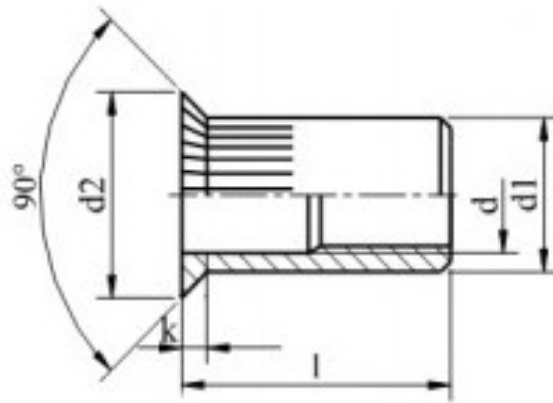

AN 318

Клепальна гайка з потайним буртиком рифлена

Розмір/Діаметр

<i>d</i>	4	5	6	8	10
<i>d1</i>	6	7	9	11	13
<i>d2</i>	8,5	9,5	11,3	13,5	16
<i>k</i>	1,5	1,5	1,5	1,5	1,7
<i>l</i>	11,5	13	16	18,5	20

* - дані виробника

d1 - діаметр зовнішній

d2 - діаметр буртика

d - діаметр

k - висота буртика

g - товщина скріплювального матеріалу

l - довжина